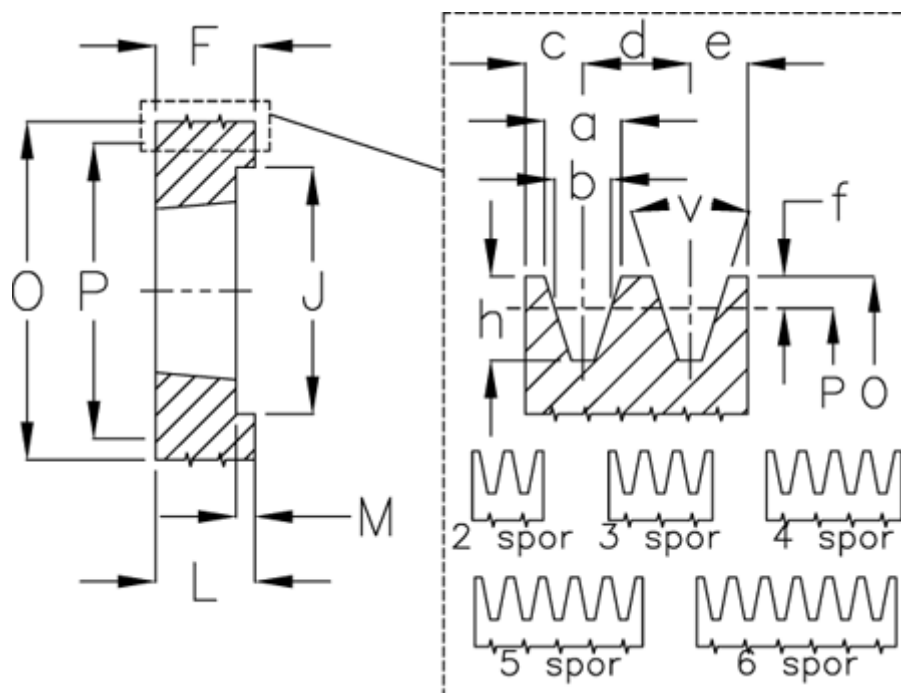

Varenummer: 604110021204
 Beskrivelse: Kileremsskive SPA 212/4 TL3020

Mål

a	= 12.7	F	= 65	P	= 212
Antal spor	= 4	For bøsning	= 3020	Type	= SPA
b	= 11.0	h	= 13.8	v	= 38 grader
Bøsning ø max.	= 75	J	= 177		
c	= 10.0	K	= -		
d	= 15	L	= 51		
e	= 10.0	m	= 14.0		
f	= 2.8	O	= 217.5		